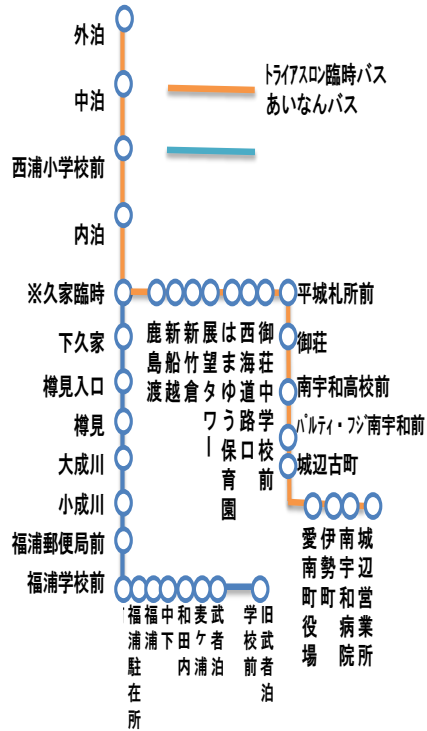

## 城辺～外泊・武者泊方面行き 路線図

◎久家集会所前から久家墓地前広場付近にバス停を変更いたします。

※久家臨時バス停で「あいなんバス」と乗り換え

※久家臨時バス停（久家墓地前広場）

なお詳細な点につきましては、下記実行委員会までお問い合わせください。

【問合せ先】愛南町いやしの郷トライアスロン実行委員会（電話）73-1112

第7回  
**愛南町** いやしの郷 **トライアスロン大会**  
2018. **6.9** SAT 13:00 START 愛媛県愛南町西海地域